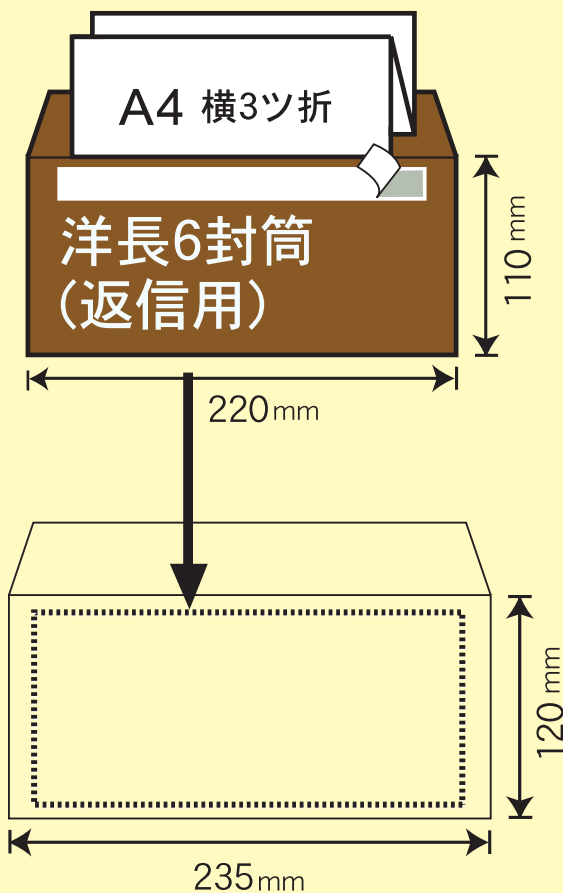

# 洋長6封筒（新規格）

〔寸法：220×110mm 定形郵便〕

☆定形長3・洋長3封筒に折らずに同封でき、返信用封筒に最適です。

※A4 3ツ折用紙がピッタリ入ります。

※アンケートの回答、重要書類の返送等、  
返信用の封筒として最適です。

※便利な封緘糊付の封筒です。

## 業務用ケース入

品番	品名	本体価格	箱入り数
226	洋長6カマス クラフト70g/m <sup>2</sup> 枠なし ベロ折 口糊付	オープン	1,000枚
227	洋長6カマス GTクラフト70g/m <sup>2</sup> 枠なし ベロ折	オープン	1,000枚
228	洋長6カマス内地紋 ホワイト80g/m <sup>2</sup> 枠なし ベロ折 口糊付	オープン	1,000枚
229	洋長6カマス内地紋 GTホワイト80g/m <sup>2</sup> 枠なし ベロ折	オープン	1,000枚